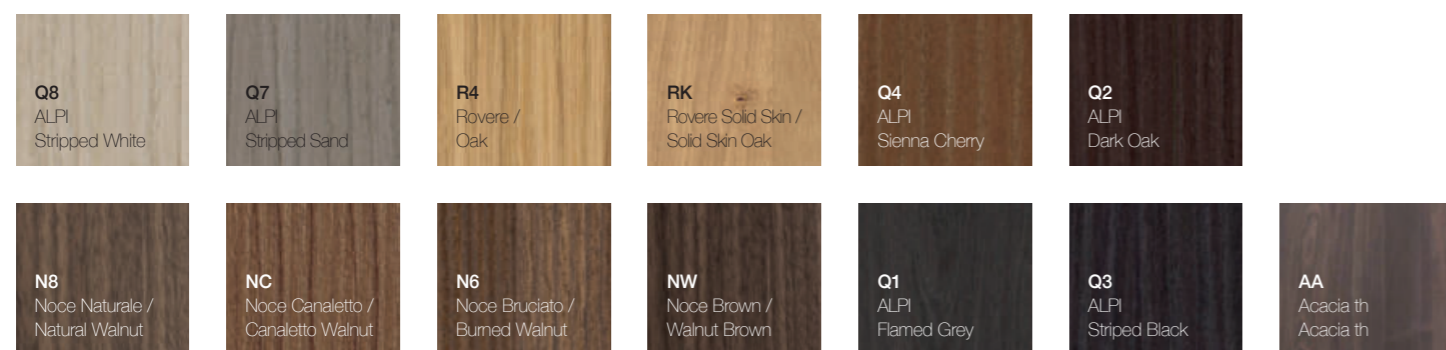

Eccentrico lavabo / Eccentrico washbasin

Marmi / Marbles

Cristalplant Bio Active

Eccentrico porta salviette / Eccentrico towel bar

Metalli / Metals

Eccentrico basamento e mobile / Eccentrico base and unit

Legni / Woods - Cat. 2