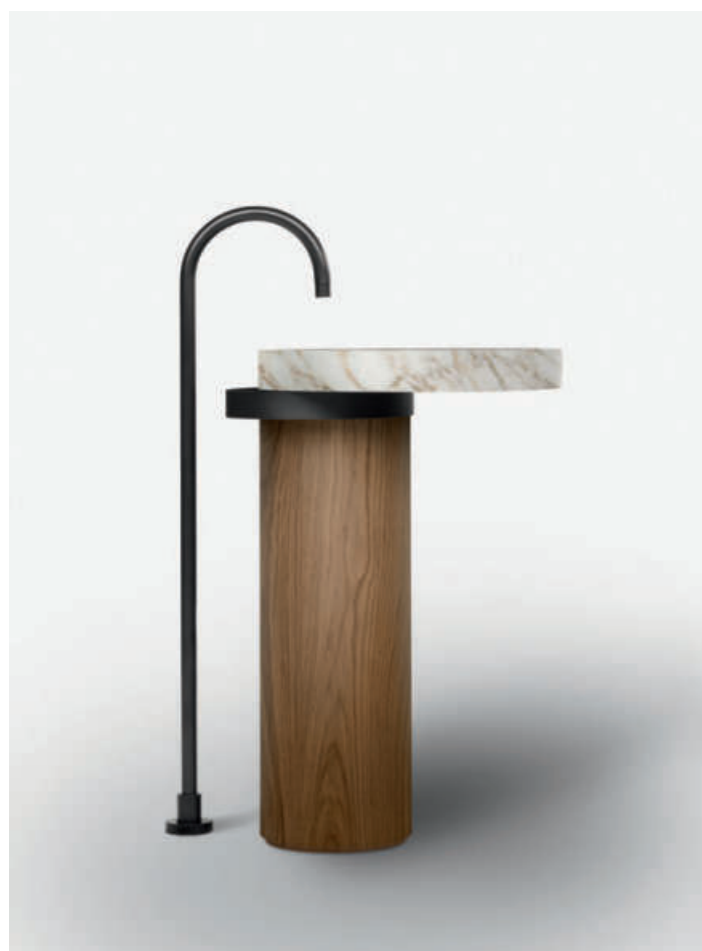

ECCENTRICO

/ design VICTOR VASILEV

MOBILI / FURNITURES

falper.

ECCENTRICO
VICTOR VASILEV

Una progettazione razionale, che esalta la geometricità del cerchio declinandola in un elemento totemico e realizza un dialogo semplice e raffinato fra le diverse matericità di marmo di carrara, legno, metallo e Cristalplant Bio Active. texture e suggestioni tattili diventano rappresentazione di sofisticata originalità, per un lavabo freestanding di grande carattere. Finiture in foto: dall'alto a sinistra lavabo marmo Nero Marquinia, base Acacia e porta salviette Onice; lavabo marmo Jolie Grey, base Noce Brown e porta salviette Onice; lavabo marmo Rosso Levanto, base Noce Bruciato e porta salviette Onice; lavabo marmo Calacatta Gold, base Rovere e porta salviette Onice.

A rational design that highlights the geometry of the circle, making it a totemic element, and creates a simple yet sophisticated dialogue between the different textures of Carrara marble, wood, metal and Cristalplant Bio Active. A refined, original combination of textures and tactile sensations in a freestanding washbasin with exceptional personality. Finishes in photo: from upper left, Nero Marquinia marble washbasin, Acacia base and Onyx towel bar; Jolie Grey marble washbasin, Brown Walnut base and Onyx towel bar; Levanto Red marble washbasin, Burnt Walnut base and Onyx towel bar; Calacatta Gold marble washbasin, Oak base and Onyx towel bar.

Larghezza / Length
56 cm

Altezza / Height
90 cm

Profondità / Depth
63 cm

Listino prezzi / Price list — p. 293
● Colori disponibili / Available colors — p. 232 - 233

Composizione Eccentrico elements da cm 80 x 45x H 36 composta da una cassettera in finitura Bianco lucido, maniglia in Acciaio titanio, top in marmo Pietra Grey

Composition Eccentrico elements measuring cm 80 x 45 x H 36 composed by one drawer unit in glossy White finish, handle in Inox titanium and marble top in Pietra Grey.

Larghezza / Length
60 - 160 cm

Altezza / Height
36 cm