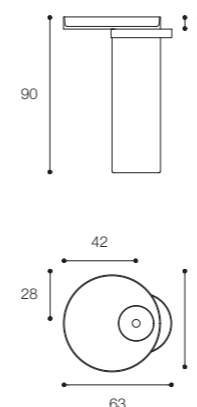

Larghezza / Length
56 cm

Altezza / Height
90 cm

Profondità / Depth
63 cm

Listino prezzi / Price list — p. 293
● Colori disponibili / Available colors — p. 232 - 233

Composizione Eccentrico elements da cm 80 x 45x H 36 composta da una cassettera in finitura Bianco lucido, maniglia in Acciaio titanio, top in marmo Pietra Grey

Composition Eccentrico elements measuring cm 80 x 45 x H 36 composed by one drawer unit in glossy White finish, handle in Inox titanium and marble top in Pietra Grey.

Larghezza / Length
60 - 160 cm

Altezza / Height
36 cm

Larghezza / Length (L)

L 120 - 300 cm

L1 60 - 160 cm

Altezza / Height

36 cm

Profondità / Depth

45 cm

Listino prezzi / Price list — p. 286 - 287

Larghezza / Length (L)

60 - 160 cm

Altezza / Height

36 cm

Profondità / Depth

45 cm

Listino prezzi / Price list — p. 286 - 291

● Colori disponibili / Available colors — p. 232 - 233