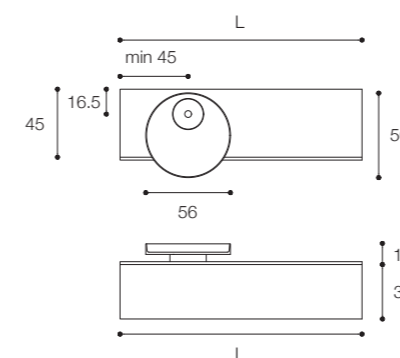

Larghezza / Length
56 cm

Altezza / Height
90 cm

Profondità / Depth
63 cm

Listino prezzi / Price list — p. 293
● Colori disponibili / Available colors — p. 232 - 233

Composizione Eccentrico elements da cm 80 x 45x H 36 composta da una cassettera in finitura Bianco lucido, maniglia in Acciaio titanio, top in marmo Pietra Grey

Composition Eccentrico elements measuring cm 80 x 45 x H 36 composed by one drawer unit in glossy White finish, handle in Inox titanium and marble top in Pietra Grey.

Larghezza / Length
60 - 160 cm

Altezza / Height
36 cm

Larghezza / Length (L)

L 120 - 300 cm

L1 60 - 160 cm

Altezza / Height

36 cm

Profondità / Depth

45 cm

Listino prezzi / Price list — p. 286 - 287

Larghezza / Length (L)

60 - 160 cm

Altezza / Height

36 cm

Profondità / Depth

45 cm

Listino prezzi / Price list — p. 286 - 291

● Colori disponibili / Available colors — p. 232 - 233