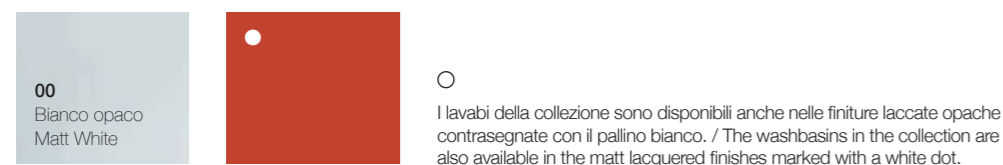

Cristalplant Bio Active