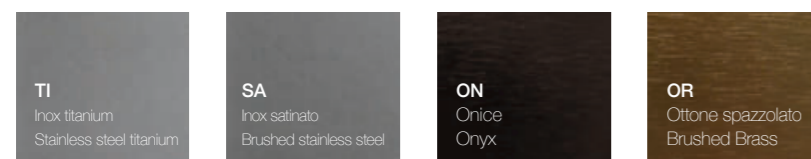

Eccentrico lavabo / Eccentrico washbasin

Marmi / Marbles

Cristalplant Bio Active

Eccentrico porta salviette / Eccentrico towel bar

Metalli / Metals

Eccentrico basamento e mobile / Eccentrico base and unit

Legni / Woods - Cat. 2

Eccentrico mobile / Eccentrico unit

Laccati opachi e lucidi / Matt and glossy painted - Cat. 1 / 3

Finiture interne e cassetti / Inside finishings and drawers

Interni / Inside
L'eccellente standard della collezione Eccentrico prevede la finitura interna dei mobili realizzata in finitura opaca grigio esclusiva. Su richiesta i mobili possono tuttavia essere realizzati con gli interni nella stessa finitura dell'esterno. /The excellent standard of the Eccentrico collection includes units with internal matt exclusive grey finish. However, upon request, the units can be made with the internal parts in the same finishes as the external parts.