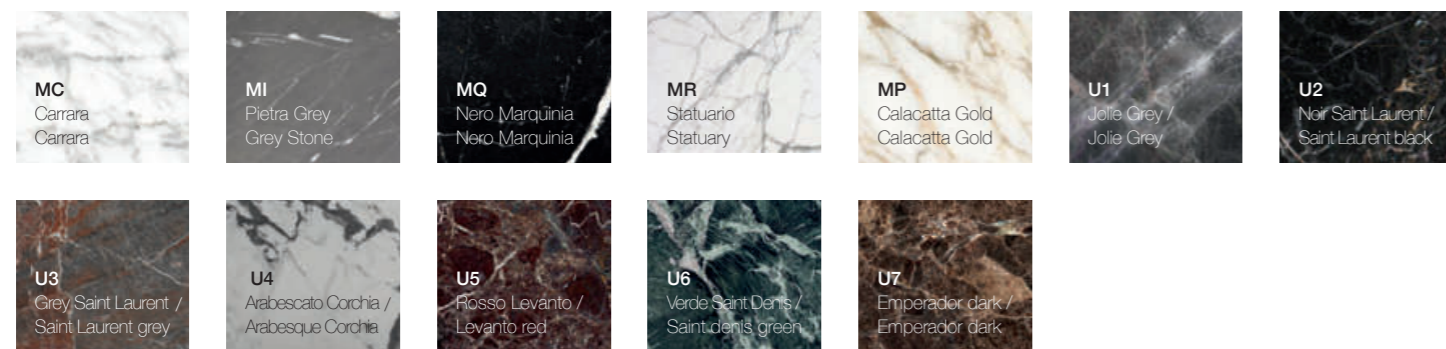

Eccentrico lavabo / Eccentrico washbasin

Marmi / Marbles