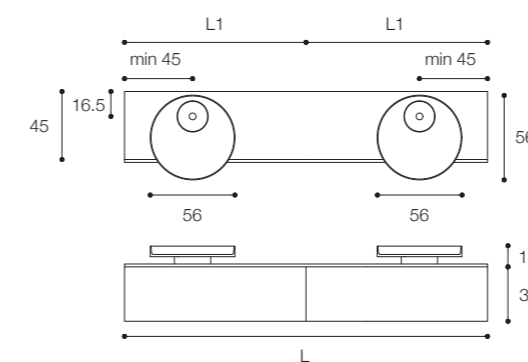

Larghezza / Length
56 cm

Altezza / Height
90 cm

Profondità / Depth
63 cm

Listino prezzi / Price list — p. 293
● Colori disponibili / Available colors — p. 232 - 233

Composizione Eccentrico elements da cm 80 x 45x H 36 composta da una cassettera in finitura Bianco lucido, maniglia in Acciaio titanio, top in marmo Pietra Grey

Composition Eccentrico elements measuring cm 80 x 45 x H 36 composed by one drawer unit in glossy White finish, handle in Inox titanium and marble top in Pietra Grey.

Larghezza / Length
60 - 160 cm

Altezza / Height
36 cm

Profondità / Depth
45 cm

Listino prezzi / Price list — p. 288

● Colori disponibili / Available colors — p. 232 - 233

Composizione Eccentrico elements da cm 240 x 45 x H 36 composta da due cassettiere in finitura Noce Brown, maniglia in Ottone Spazzolato, top in legno finitura Noce Brown e lavabo d'appoggio Eccentrico in Cristalplant Bio Active Bianco opaco.

Composition Eccentrico elements measuring cm 240 x 45 x H 36 composed by two drawers in Walnut Brown finish, handle in Brushed Brass, wooden top in walnut brown and countertop basin Eccentrico in Cristalplant Bio Active matt White.